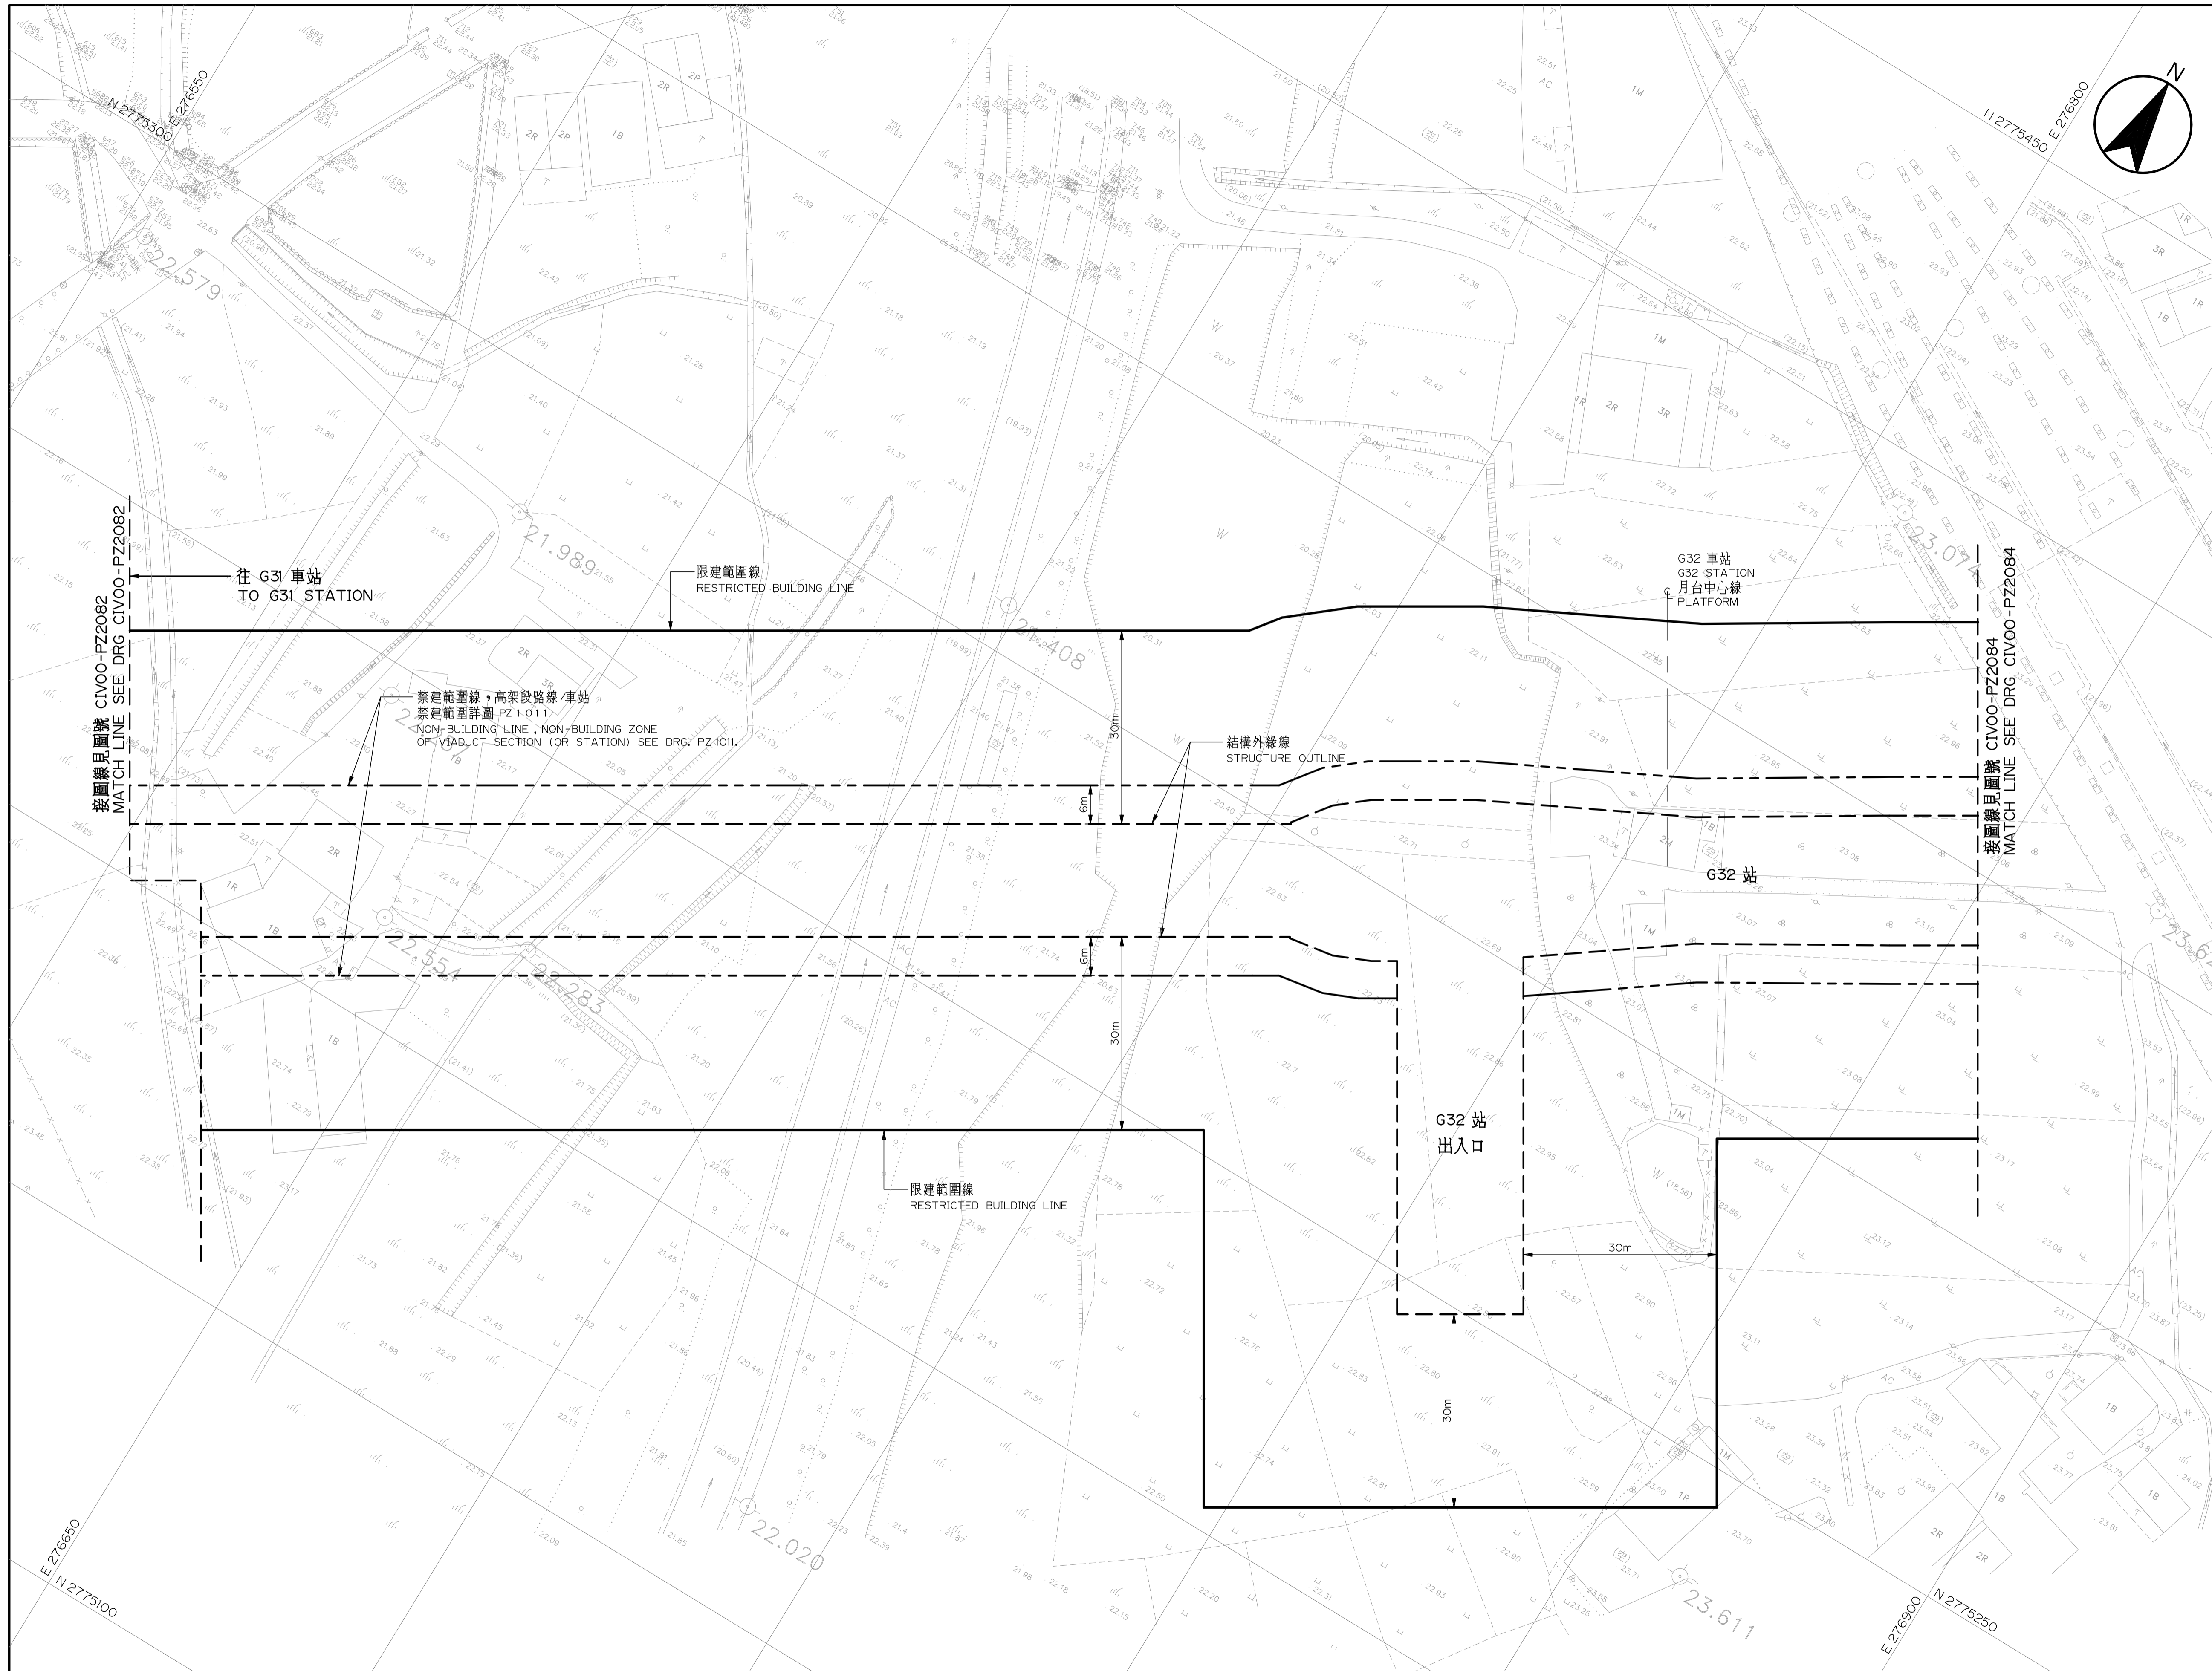

# 桃園都會區大眾捷運系統 禁建限建範圍地形圖

航空城捷運線(綠線)

比例  
SCALE 1:500

CAD No. REP(PZ1)  
CIVOO-PZ2083

G31 站至 G32 站  
5 之 6

圖號  
Drg. No. CIVOO-PZ 2083